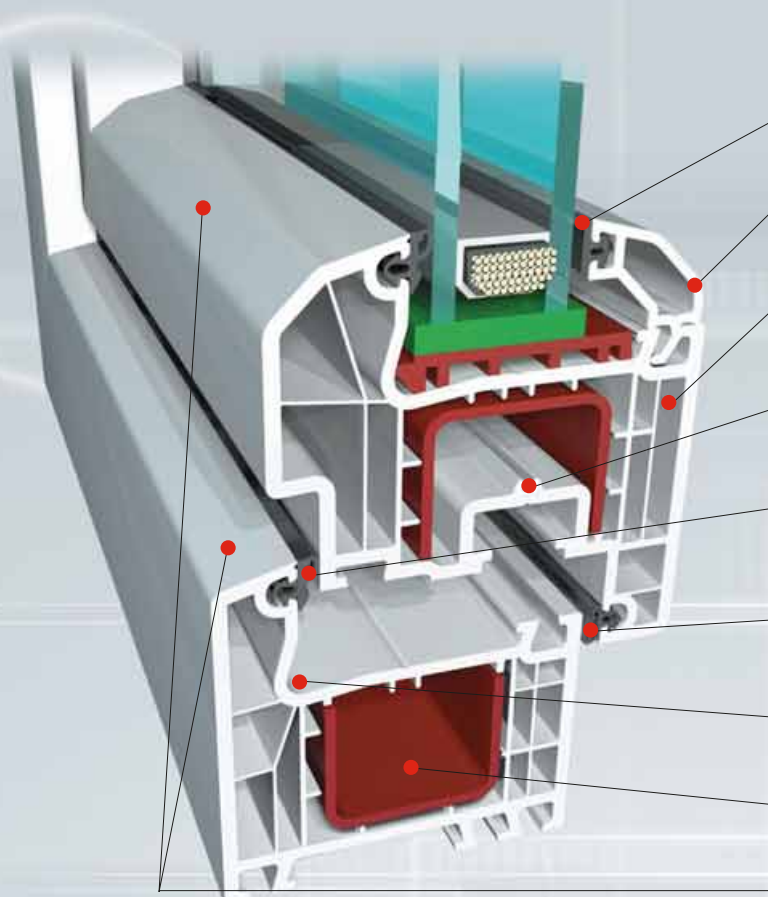

aluplast[®]
Kunststoff-Fenstersysteme

Ideal 4000

niewidoczna uszczelka przyszybowa

zaokrąglone linie nadają oknom nowoczesny i harmonijny wygląd

pięciokomorowa budowa i głębokość zabudowy 70 mm zapewniają optymalną izolację termiczną i akustyczną

13 mm odległość osi wrębu okuciowego zapewnia optymalne zabezpieczenie przed włamaniem

ośmiomilimetrowe zachodzenie skrzydła na ościeżnicę zapewniające prawidłowe uszczelnienie

specyficzny kształt oraz osadzenie uszczelek EPDM w specjalnych kanałach i wrębach zapewnia optymalną izolację oraz długotrwałe użytkowanie

specjalny kształt ułatwiający montaż i odprowadzenie wody

duża komora wzmocnienia daje możliwość zastosowania wzmocnień stalowych gwarantujących odpowiednią statykę

15° skos w celu lepszego odprowadzenia wody na zewnątrz

Ideal 4000

System o szerokości 70 mm, z uszczelnieniem zewnętrznym, pięciokomorowy.

uchronisz się przed hałasem

duża głębokość zabudowy w połączeniu z odpowiednim pakietem szybowym zapewni Państwu zbawienną ciszę